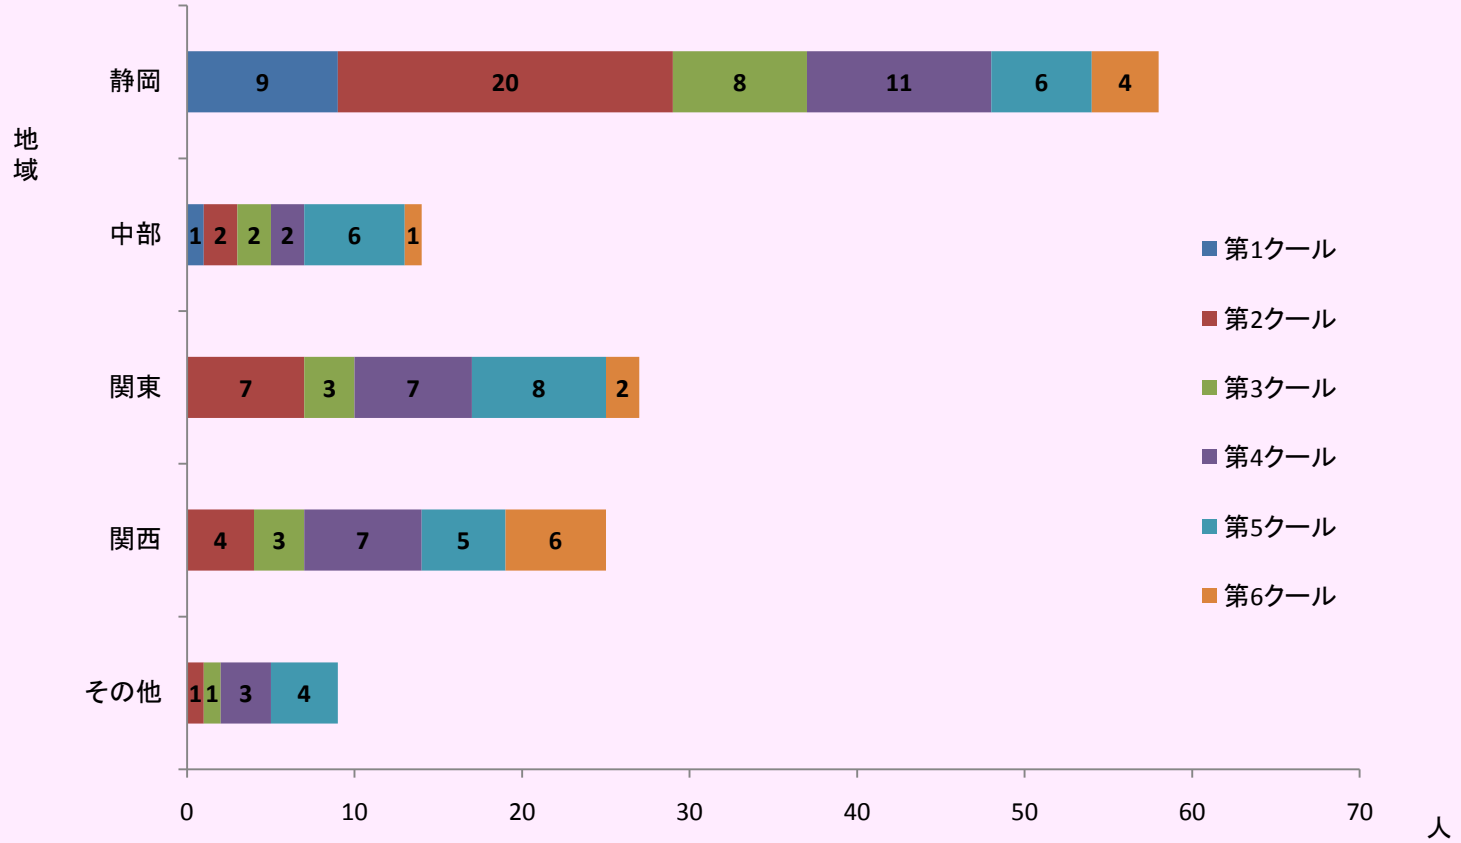

ホスピタル・プレイ・スペシャリスト養成講座

— 基本情報 —

申込者・受講者の推移

聴講生の推移

年代別受講者数

地域別申込者数

受講者の各種資格保有割合